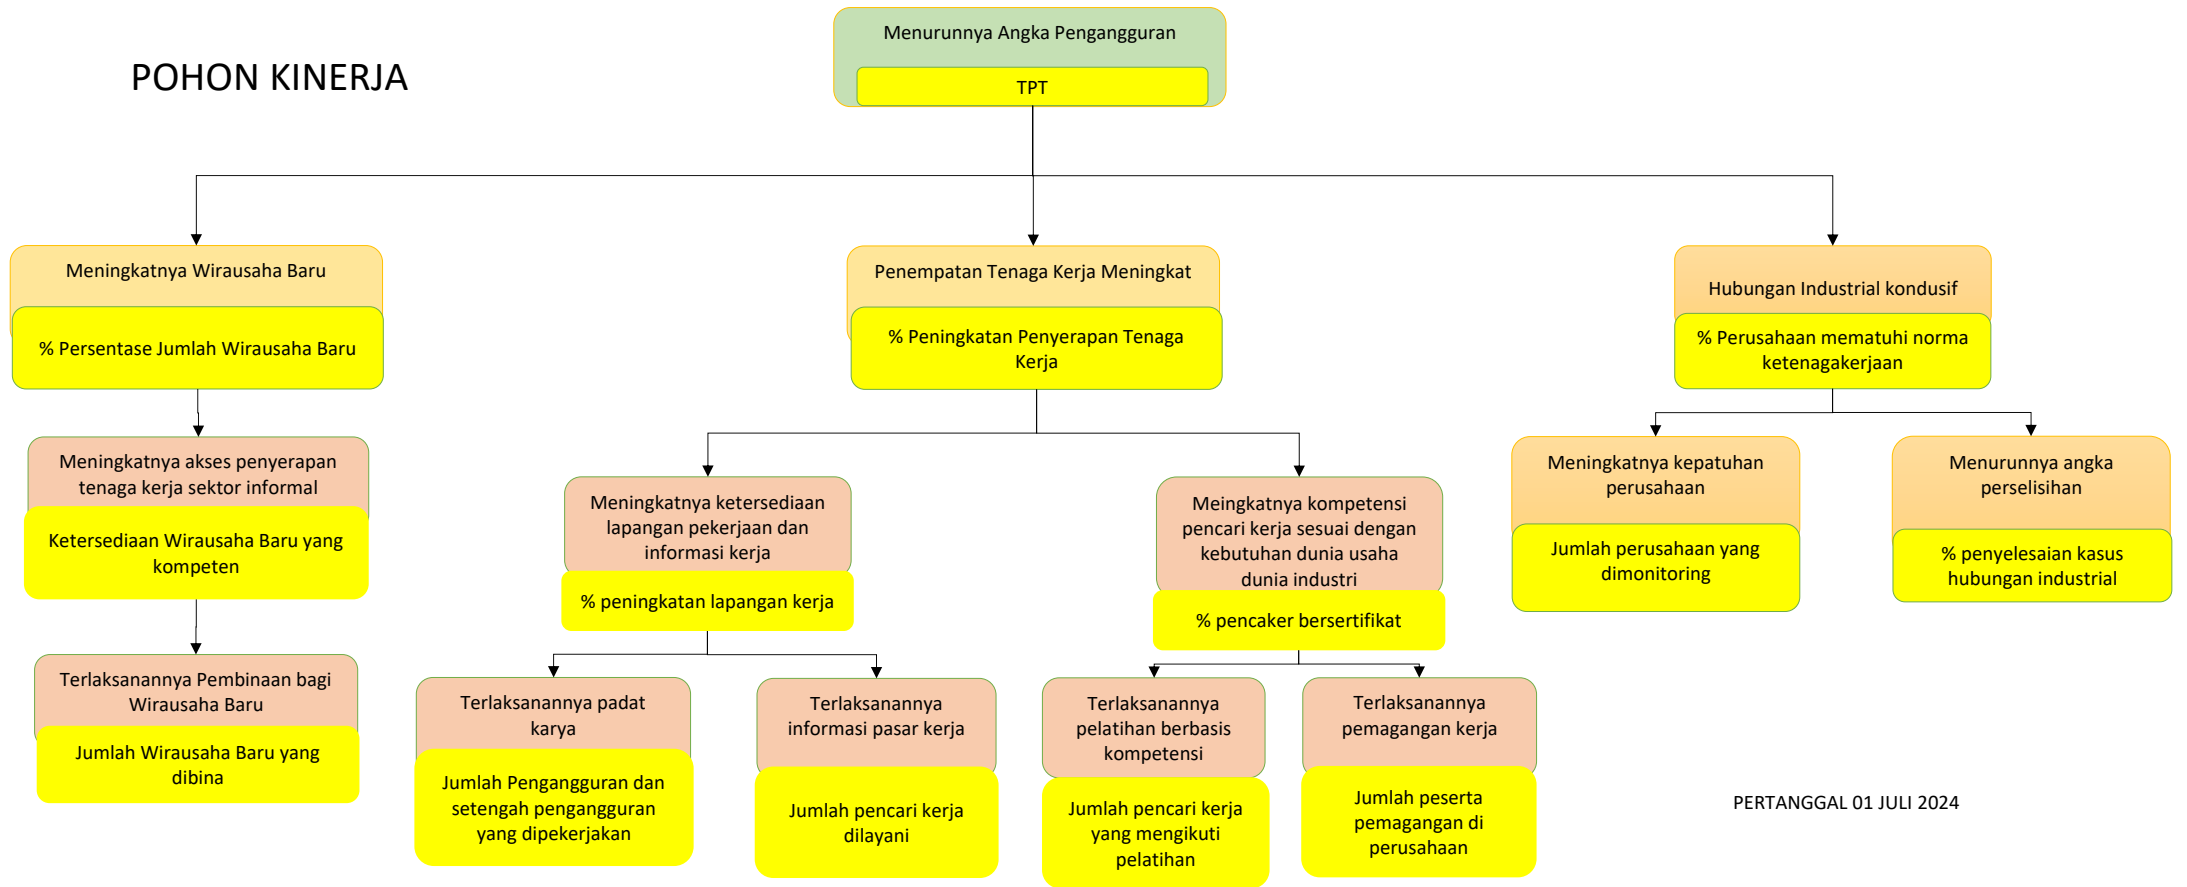

POHON KINERJA PERANGKAT DAERAH

DINAS TENAGA KERJA KOTA PASURUAN

POHON KINERJA

PERTANGGAL 01 JULI 2024